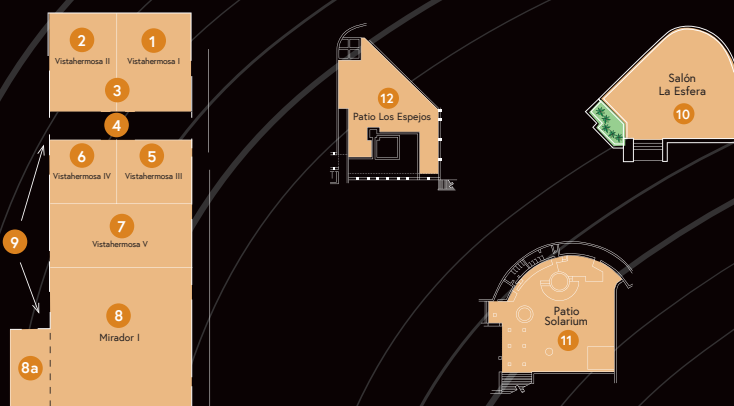

EL LUGAR HACE LA DIFERENCIA, HAZ DE TU EVENTO TODO UN ÉXITO EN LAS BRISAS IXTAPA.

CAPACIDADES

	Área m²	Largo x ancho	Altura	Auditorio	Aula	Banquete	Rusa	Herradura
1 Vistahermosa I	125	14 x 9	5.20	84	50	70	40	32
2 Vistahermosa II	125	14 x 9	4.10	70	50	60	40	32
3 Vistahermosa I y II	250	14 x 18	5.20 y 4.10	200	160	100	70	50
4 Pasillo	48	3 x 18	5.20 y 4.10	-	-	-	-	-
5 Vistahermosa III	76	8 x 9	5.20	48	40	40	30	24
6 Vistahermosa IV	76	8 x 9	4.10	48	40	40	30	24
NP Vistahermosa III y IV	151	8 x 18	5.20 y 4.10	130	100	80	50	40
7 Vistahermosa V	151	8 x 18	5.20 y 4.10	130	100	80	50	40
8 Mirador I	324	18 x 18	5.20 y 4.10	360	270	270	100	80
8a Mirador II	48	5 x 9	2.70	40	30	40	30	25
9 Salón Vistahermosa	936	52 x 18	5.20	1,100	800	800	158	130
10 Salón La Esfera	157	-	3.58	120	85	100	45	40
11 Patio Solarium	305	-	-	-	-	400	-	-
12 Patio Los Espejos	1,327	-	-	-	-	750	-	-

Habitaciones y Suites.

Habitaciones Deluxe Grand	340
Junior Suites con Jacuzzi	20
Hab. para discapacitados	2
Brisas Beach Club (Piso Ejecutivo)	48
Master Suite Fiesta (1 recámara)	2
Master Suite Virreyes	1
Master Suite Emperador	2
Suite Presidencial de 3 recámaras	1