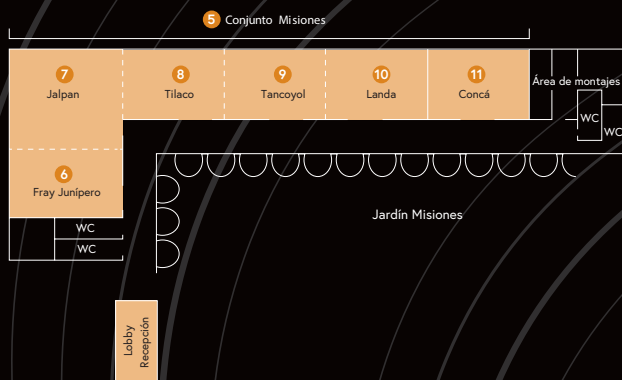

UN HOTEL CON NUEVAS INSTALACIONES PARA TUS EVENTOS Y CONVENCIONES.

CAPACIDADES

		Área m²	Largo x ancho	Banquete c / pista	Banquetes / pista	Imperial	Auditorio	Aula	Herradura	Mesa rusa
1	Salón Jurica	879	43.5 X 20	560	620	N/A	700	550	N/A	N/A
2	Jurica 1	293	14.5 X 20	140	200	N/A	240	160	70	90
3	Jurica 2	293	14.5 X 20	140	200	N/A	240	160	70	90
4	Jurica 3	293	14.5 X 20	140	200	N/A	240	160	70	90
5	Conjunto Misiones	756	63 X 12	450	500	N/A	700	400	N/A	N/A
6	Fray Junípero	144	12 x 12	60	90	30	100	70	35	40
7	Jalpan	180	15 X 12	90	120	40	150	80	45	50
8	Tilaco	144	12 x 12	60	90	30	100	70	35	40
9	Tancoyol	144	12 x 12	60	90	30	100	70	35	40
10	Landa	144	12 x 12	60	90	30	100	70	35	40
11	Concá	180	15 X 12	90	120	40	150	80	45	50
12	Fontana	99	9 X 11	90	10	45	100	70	35	40
13	Excapilla	140	7 X 20	80	110	50	120	100	60	65
14	Andaluz	28	7 X 4	N/A	N/A	16	N/A	N/A	N/A	N/A
15	Ejecutiva 1	12	4 X 2.5	N/A	N/A	8	N/A	N/A	N/A	N/A
16	Ejecutiva 2	24	8 X 2.5	N/A	N/A	16	N/A	N/A	N/A	N/A
17	Jardín Misiones			450	550					
18	Jardín Rancho Jurica			700	800					
19	Jardín Acueducto			450	550					

Habitaciones y Suites.

Habitaciones de lujo	163
Habitaciones terraza / balcón	12
Suite Presidencial	1
Master Suite	3
Junior Suite	2
Brisas Business Club	58

Restaurantes y bares.

Restaurante Los Hules

Deliciosa cocina mexicana e internacional en un ambiente casual y relajado. Certificado con el Distintivo H.

Lounge Ejecutivo con capacidad para 37 personas que ofrece espacios suficientes para servicio de desayunos y canapés, con vinos de la casa por las tardes, para el mercado individual de ejecutivos hospedados en esta sección. Un acogedor espacio enmarcado por las llamativas vistas hacia los jardines de la Hacienda, contrastando los alegres colores de sus paredes con los pisos de piedra negra y maderas claras.