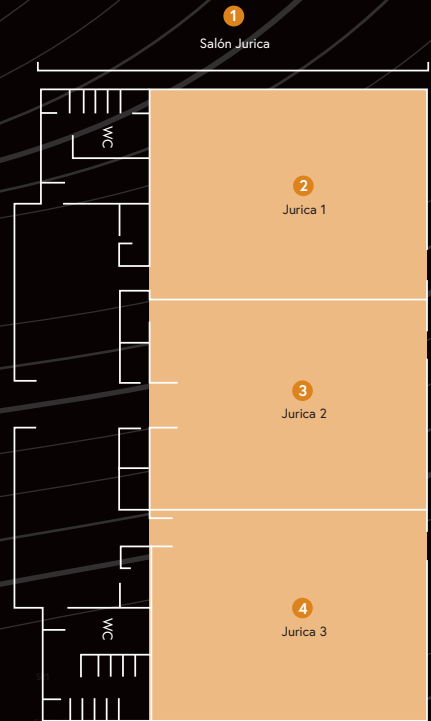

UN HOTEL CON NUEVAS INSTALACIONES PARA TUS EVENTOS Y CONVENCIONES.

CAPACIDADES

		Área m²	Largo x ancho	Banquete c / pista	Banquetes / pista	Imperial	Auditorio	Aula	Herradura	Mesa rusa
1	Salón Jurica	879	43.5 X 20	560	620	N/A	700	550	N/A	N/A
2	Jurica 1	293	14.5 X 20	140	200	N/A	240	160	70	90
3	Jurica 2	293	14.5 X 20	140	200	N/A	240	160	70	90
4	Jurica 3	293	14.5 X 20	140	200	N/A	240	160	70	90
5	Conjunto Misiones	756	63 X 12	450	500	N/A	700	400	N/A	N/A
6	Fray Junípero	144	12 x 12	60	90	30	100	70	35	40
7	Jalpan	180	15 X 12	90	120	40	150	80	45	50
8	Tilaco	144	12 x 12	60	90	30	100	70	35	40
9	Tancoyol	144	12 x 12	60	90	30	100	70	35	40
10	Landa	144	12 x 12	60	90	30	100	70	35	40
11	Concá	180	15 X 12	90	120	40	150	80	45	50
12	Fontana	99	9 X 11	90	10	45	100	70	35	40
13	Excapilla	140	7 X 20	80	110	50	120	100	60	65
14	Andaluz	28	7 X 4	N/A	N/A	16	N/A	N/A	N/A	N/A
15	Ejecutiva 1	12	4 X 2.5	N/A	N/A	8	N/A	N/A	N/A	N/A
16	Ejecutiva 2	24	8 X 2.5	N/A	N/A	16	N/A	N/A	N/A	N/A
17	Jardín Misiones			450	550					
18	Jardín Rancho Jurica			700	800					
19	Jardín Acueducto			450	550					

Habitaciones y Suites.

Habitaciones de lujo	163
Habitaciones terraza / balcón	12
Suite Presidencial	1
Master Suite	3
Junior Suite	2
Brisas Business Club	58

Restaurantes y bares.

Restaurante Los Hules

Deliciosa cocina mexicana e internacional en un ambiente casual y relajado. Certificado con el Distintivo H.